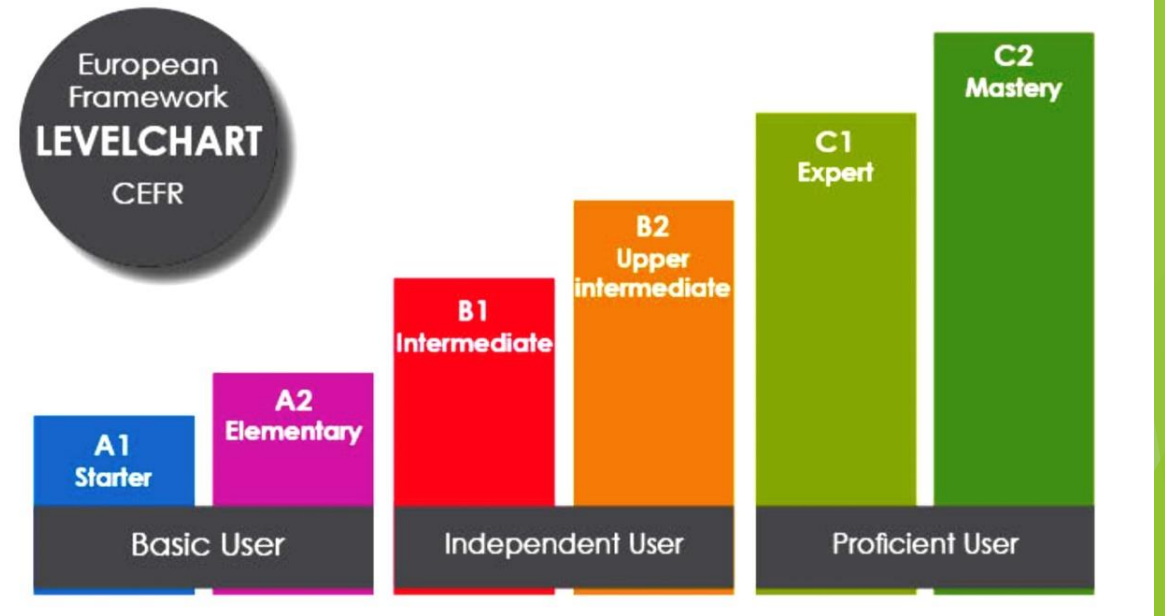

**CAMBRIDGE**  
English

---

# PET (Preliminary English Test)

- ▶ Posiciona al hablante en un nivel dentro del Marco Común Europeo de Referencia para las Lenguas (MCER).
- ▶ Nivel máximo B1.
- ▶ B1 “Comprendo las ideas principales cuando el discurso es claro y normal, y se tratan asuntos cotidianos que tienen lugar en el trabajo, en la escuela, durante el tiempo de ocio, etc. ”